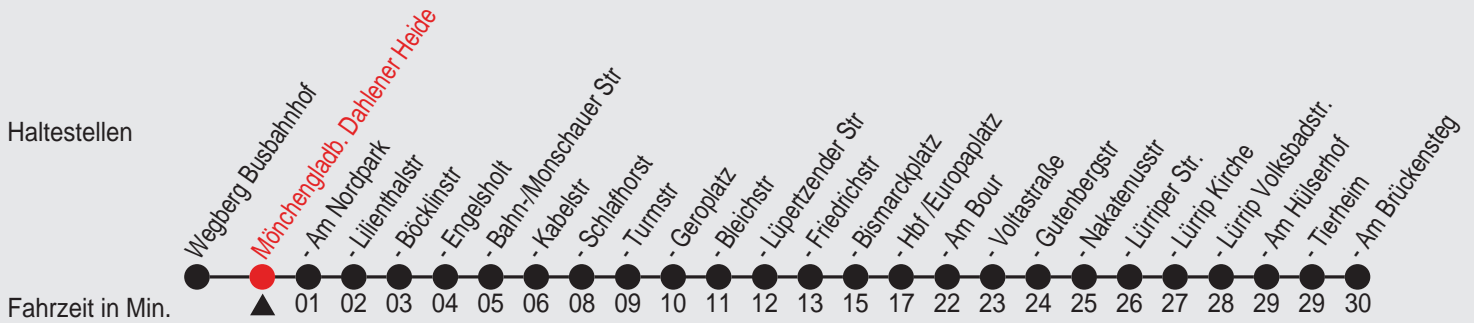

Fahrplan

Gültig ab 10.01.2005

Alle Angaben ohne Gewähr

23227/ Dahlemer Heide 80017_j05 R

17

Richtung: Mönchengl Am Brückensteg

Uhr	montags - freitags					Uhr	samstags			Uhr	sonn- und feiertags		
5	15	45				5			5				
6	05	15 ^A _C	25	35 ^A _C	45	55 ^C	6	14	44	6			
7	05	15 ^A _B	25	35 ^A _B	45	55 ^A _B	7	14	25	45	7		
8	05	15 ^A _B	25	35 ^A _B	45		8	05	25	45	8		
9	05	25	45				9	05	25	45	9	19	
10	05	25	45				10	05	25	45	10	19	49 ^B
11	05	25	45				11	05	25	45	11	19	
12	05	25	45				12	05	25	45	12	19	49 ^B
13	05	25	45				13	05	25	45	13	19	49
14	05	25	45				14	04	19	49	14	19	49
15	05	25	45				15	19	49	15	19	49	
16	05	15 ^A _C	25	35 ^A _C	45	55 ^A _C	16	19	49	16	19	49	
17	05	15 ^A _C	25	35 ^A _C	45	55 ^A _C	17	19	49	17	19	49	
18	05	15 ^A _C	25	35 ^A _B	45	55 ^A _B	18	19	49	18	19	49	
19	05	29	59 ^B				19	29	59 ^B	19	29	59 ^B	
20	29						20	29		20	29		
21	29						21	29		21	29		
22	29						22	29		22	29		
23	29 ^B						23	29 ^B		23	29 ^B		

A=nicht während der Sommerferien

B=bis Mönchengl Hbf /Europaplatz

C=bis Mönchengladbach Voltastraße